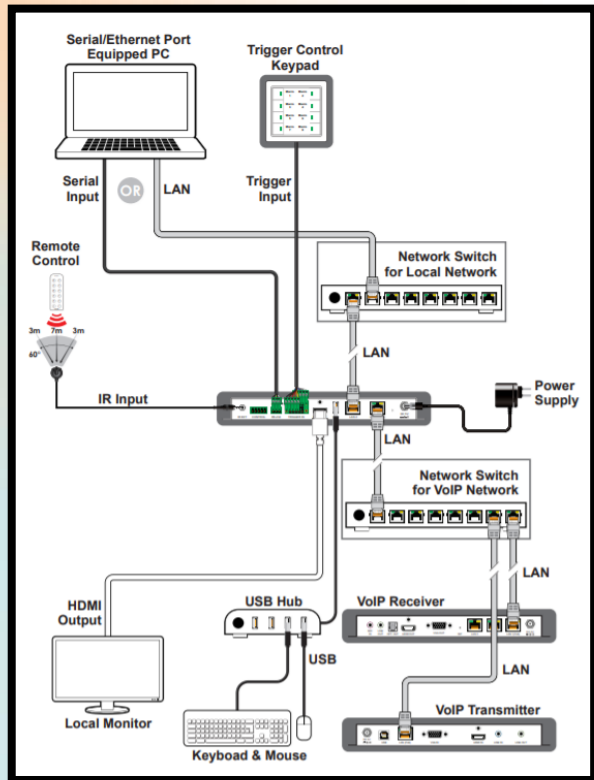

IP Master Controller CDPS-CS7