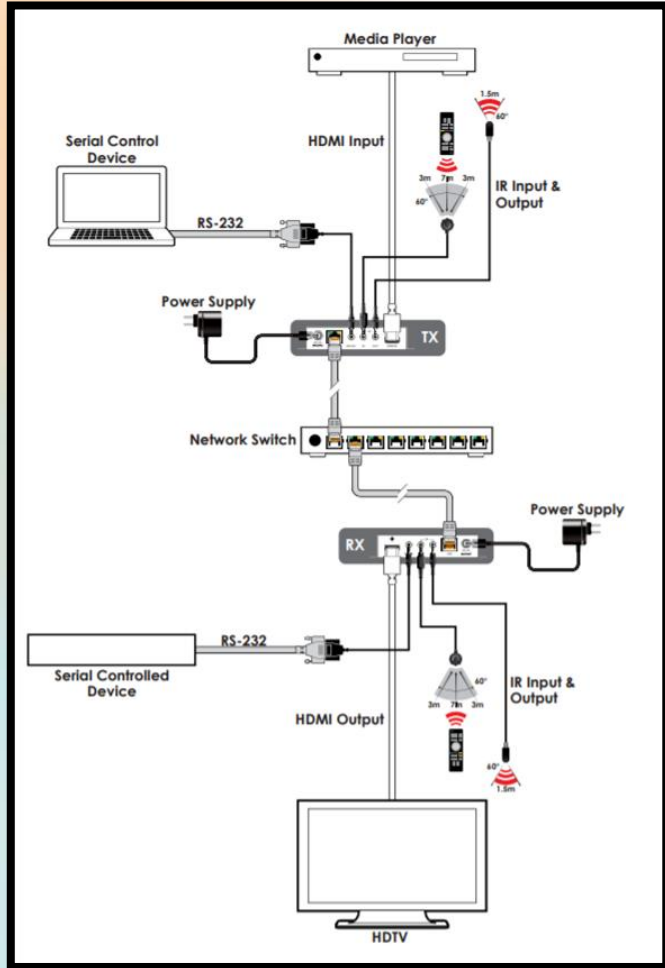

- CH-331H-TX รองรับสัญญาณขาเข้า 1 HDMI
- CH-331H-RX รองรับสัญญาณขาออก 1 HDMI
- รองรับการส่งสัญญาณภาพและเสียงบนเครือข่ายคอมพิวเตอร์ แบบ Unicast (point-to-point)
- รองรับการส่งสัญญาณภาพและเสียงบนเครือข่ายคอมพิวเตอร์ แบบ Multicast (single-to-many) ด้วย Ethernet Switch
- รองรับสัญญาณ HDMI ความละเอียดสูงสุด 1080p@60
- รองรับการส่งผ่านสัญญาณ IR และ RS-232
- รองรับการควบคุมด้วยปุ่มกดหน้าเครื่อง WebGUI, Telnet
- รองรับการควบคุมผ่านเครือข่ายคอมพิวเตอร์ ด้วยอุปกรณ์ควบคุม (CDPS-CS7)