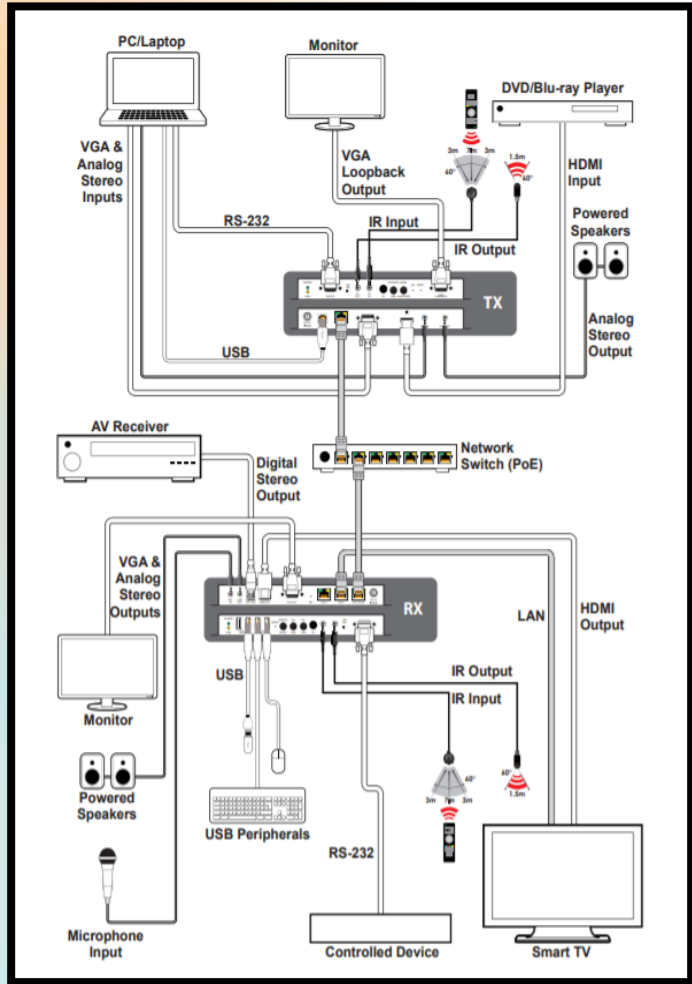

- CH-U331TX รองรับสัญญาณขาเข้า 1 HDMI
- CH-U331RX รองรับสัญญาณขาออก 1 HDMI
- รองรับการส่งสัญญาณภาพและเสียงบนเครือข่ายคอมพิวเตอร์ แบบ Unicast (point-to-point)
- รองรับการส่งสัญญาณภาพและเสียงบนเครือข่ายคอมพิวเตอร์ แบบ Multicast (single-to-many) ด้วย Ethernet Switch
- รองรับสัญญาณ HDMI ขาเข้าความละเอียดสูงสุด 4K@60
- รองรับสัญญาณ HDMI ขาออกความละเอียดสูงสุด 4K@30
- รองรับกำลังไฟฟ้า PoE
- รองรับการใช้งานด้วย Keyboard, Mouse ผ่านพอร์ต USB
- รองรับการส่งผ่านสัญญาณ IR และ RS-232
- รองรับการควบคุมด้วยปุ่มกดหน้าเครื่อง WebGUI, Telnet
- รองรับการควบคุมผ่านเครือข่ายคอมพิวเตอร์ ด้วยอุปกรณ์ควบคุม (CDPS-CS7)