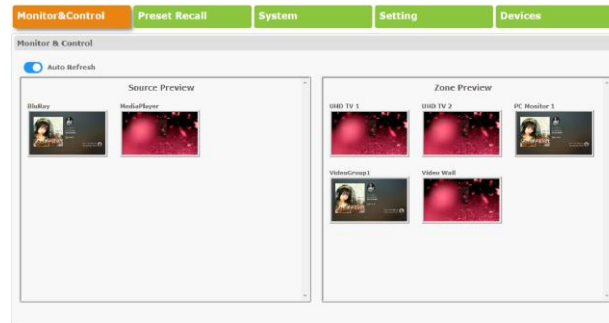

- •รองรับการจัดการและตั้งค่าอุปกรณ์ CH-331H-TX ,CH-331H-RX , CH-U331TX,CH-U331RX ด้วย WebGUI
- •รองรับการเลือกสัญญาณจากอุปกรณ์ TX ไปยัง อุปกรณ์ RX
- •สามารถจัดกลุ่มแสดงผลที่กำหนดได้
- •WebGUI แสดงสถานะของอุปกรณ์ TXและRX ที่มีการเชื่อมต่อทั้งหมด
- •มีช่องสัญญาณ HDMI ขาออกแสดงผลหน้า WebGUI
- •รองรับการเชื่อมต่อ Mouse, Keyboard ด้วยพอร์ต USB เพื่อใช้ควบคุม WebGUI
- •รองรับกำลังไฟฟ้าด้วย PoE
- •สามารถควบคุมผ่าน WebGUI ,RS-232, Telnet, และ IR รีโมท